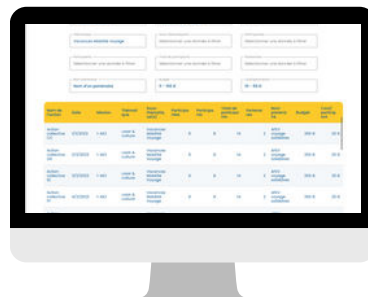

L'application « Inside FJT », développée en 2023 et testée étape par étape par un groupe d'expérimentation composé d'une douzaine de membres du réseau, vient répondre à plusieurs de ces problématiques !

## Inside FJT, qu'est-ce que c'est ?

Un appli mobile jolie et intuitive

Des albums pour valoriser l'impact qualitatif de ces actions

Une interface statistique de suivi et de pilotage sur ordinateur

Des post Instagram générés depuis l'appli, sur le compte Instagram de la résidence

**Une interface admin' desktop pour les directions et les équipes socio-éducatives :** suivre les données par résidence, par période, par type d'action... alimenter les différents bilans et générer des plaquettes numériques ou papier.